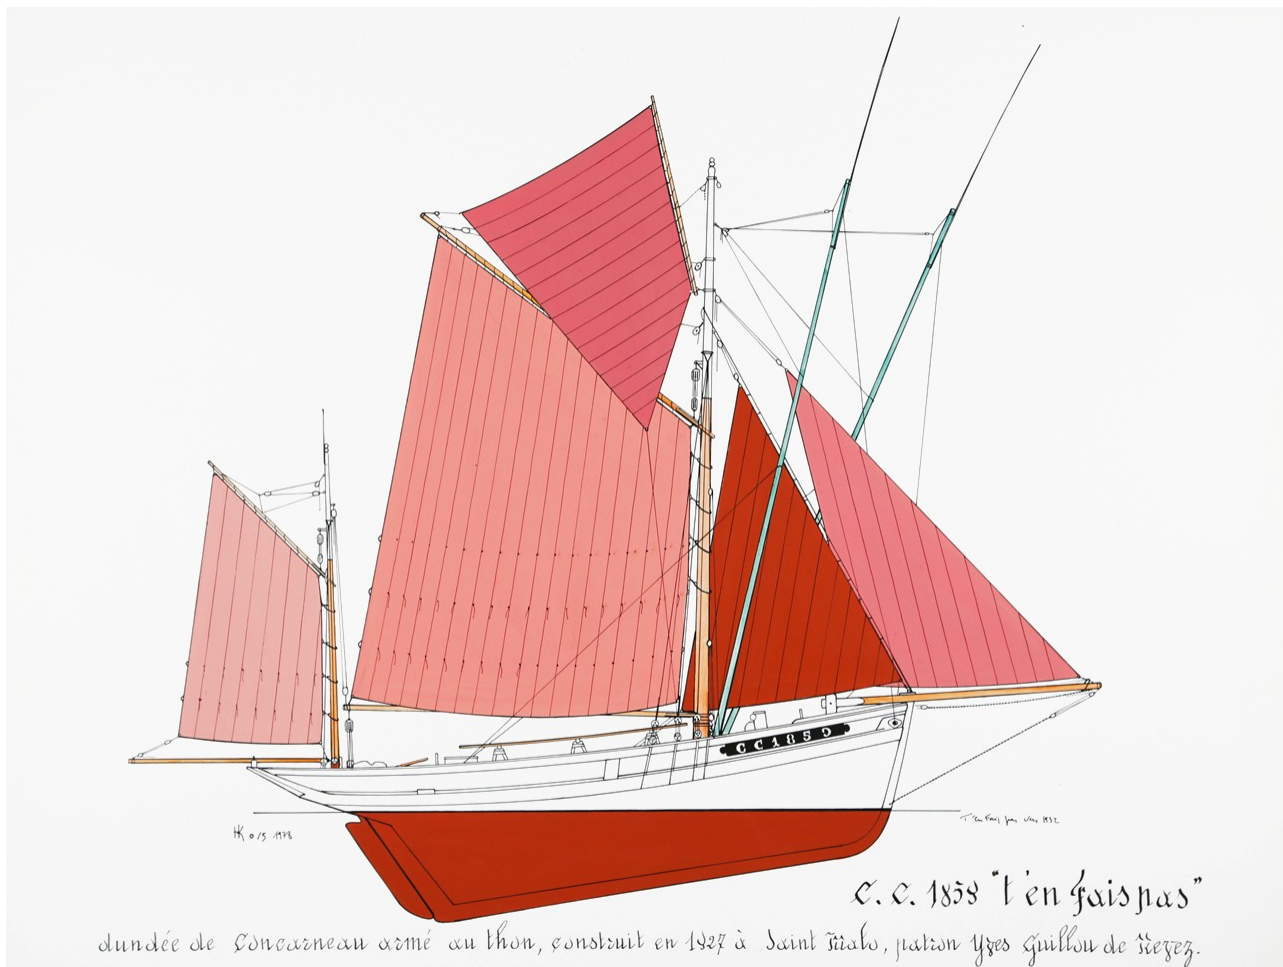

T'EN FAIS PAS / dundee / thonier / Concarneau

CC1859 T'EN FAIS PAS, dundee thonier concarnois

construit en 1927 à Saint-Malo, chantier Emile Craipeau, mis à l'eau le 18 juillet 1927

jauge brute : 49,59 tonneaux / jauge nette : 33,40 tonneaux

Longueur : 15,82m / largeur : 6,35m / creux : 3,05m

Historique

Construction neuve, inscrit le 10/08/1927 à Concarneau : CC1859 T'EN FAIS PAS

Patron armateurs : Yves Guillou de Nevez, 3/25ème et Cie

Désarmé ...

Sources

Photo, SHM Lorient (7P2-14), AMM 1939, François Le Derout