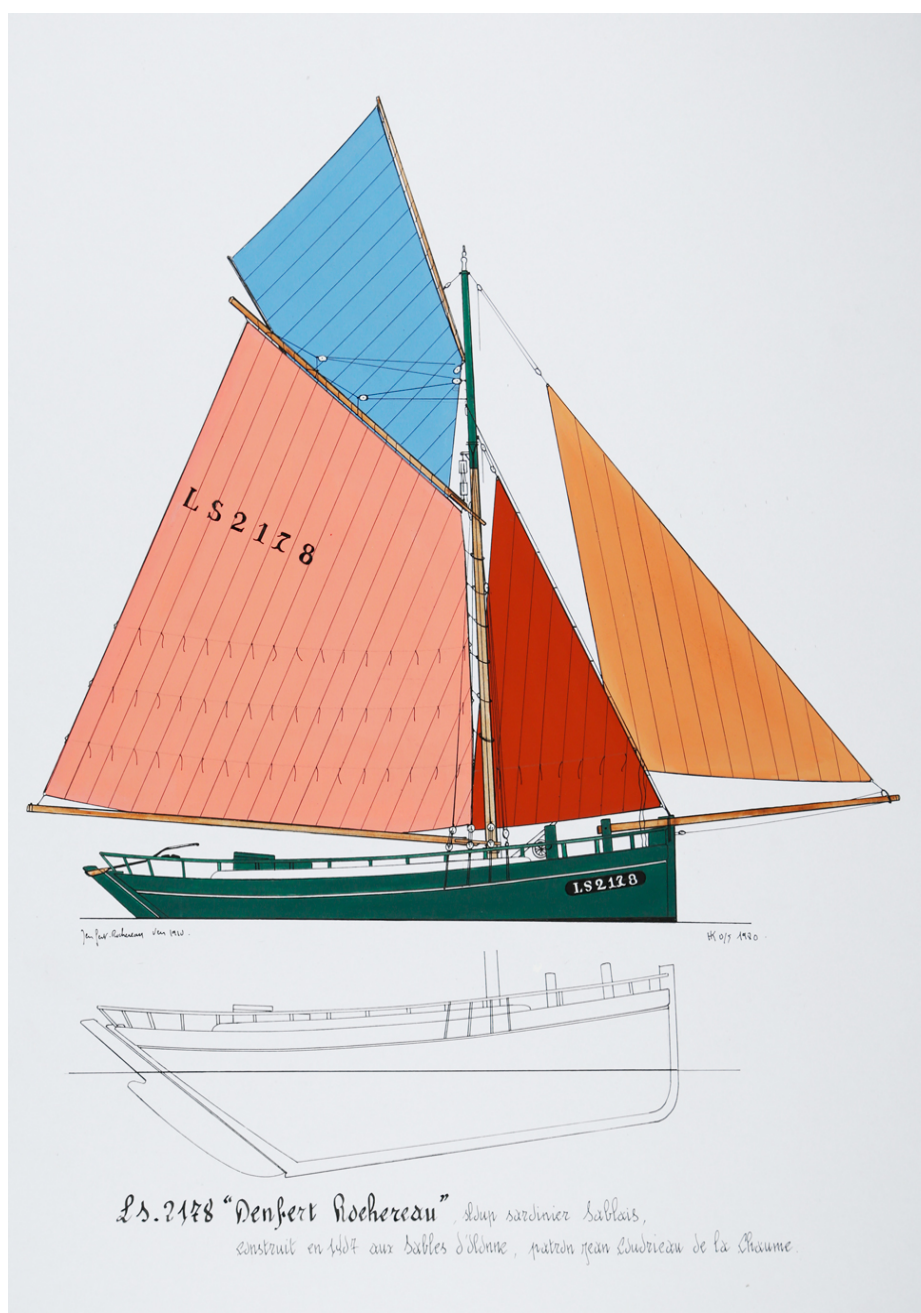

## DENFERT ROCHEREAU / sloup / gazelle / sardinier / Sables d'Olonne

### **LS2178 DENFERT ROCHEREAU, chaloupe à cul pointu grée en sloup, gazelle des Sables d'Olonne**

Construit en 1907 aux Sables d'Olonne

Jauge : ...

#### **Historique**

Construction neuve, inscrit en 1907 aux Sables d'Olonne : LS2178 DENFERT ROCHEREAU

Armateur : Jean-Auguste Coudrieau